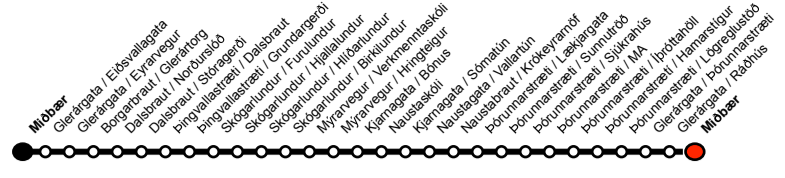

Naustahverfi - Brekka Mánudaga - föstudaga

	9:07-17:07 Mín. yfir klst.			
Miðbær	7:00	8:00	07	18:07
Borgarbraut / Glerártorg	7:03	8:03	10	18:10
Dalsbraut / Norðurslóð	7:05	8:05	12	18:12
Pingvallastræti / Grundargerði	7:06	8:06	13	18:13
Skógarlundur / Hlíðarlundur	7:09	8:09	16	18:16
Mýrarvegur / Verkenntaskóli	7:11	8:11	18	18:18
Naustaskóli	7:16	8:16	21	18:21
Börunnarstræti / MA	7:22	8:22	26	18:26
Börunnarstræti / Lögreglustöð	7:23	8:23	28	18:28
Glerárgata / Ráðhús	7:25	8:25	30	18:30
Miðbær	7:26	8:26	31	18:31