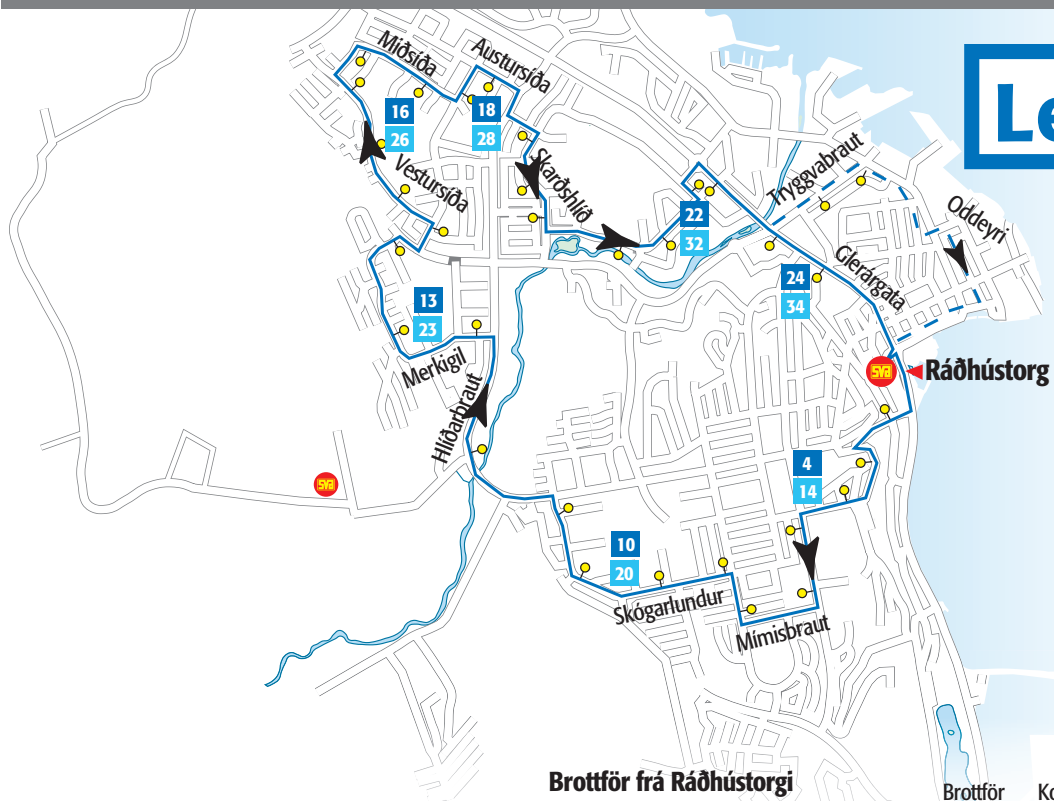

Leið 1

Virka daga
Ferðir kl. 06:28 og 07:28
 fara um Oddeyri - - -

Brottför frá Ráðhústorgi		Brottför	Koma	Brottför		Koma
Kl. 6:28-18:53	Glerárhverfi, Brekka	28	53	Kl. 7:05-18:27	05	27

Leið 2

Virka daga
Ferð kl. 07:00
 fer um Oddeyri - - -

Brottför frá Ráðhústorgi		Brottför	Koma	Brottför		Koma
Kl. 7:00-9:26	Brekka, Glerárhverfi	00	26	Kl. 7:39-18:59	39	59
Kl. 10:10-18:36	Brekka, Glerárhverfi	10	36	Kl. 7:39-18:59	39	59

Leið 3

Virka daga
Brottför frá Ráðhústorgi

Kl.	Brottför	Koma
7:49-22:08	Glerárhverfi	49 08
7:13-22:36	Brekka	13 36

Helgar akstur frá 12:49-18:36

Leið 4

Virka daga
Brottför frá Ráðhústorgi

Kl.	Brottför	Koma
7:37-19:00	Brekka	37 00
7:02-19:26	Glerárhverfi	02 26