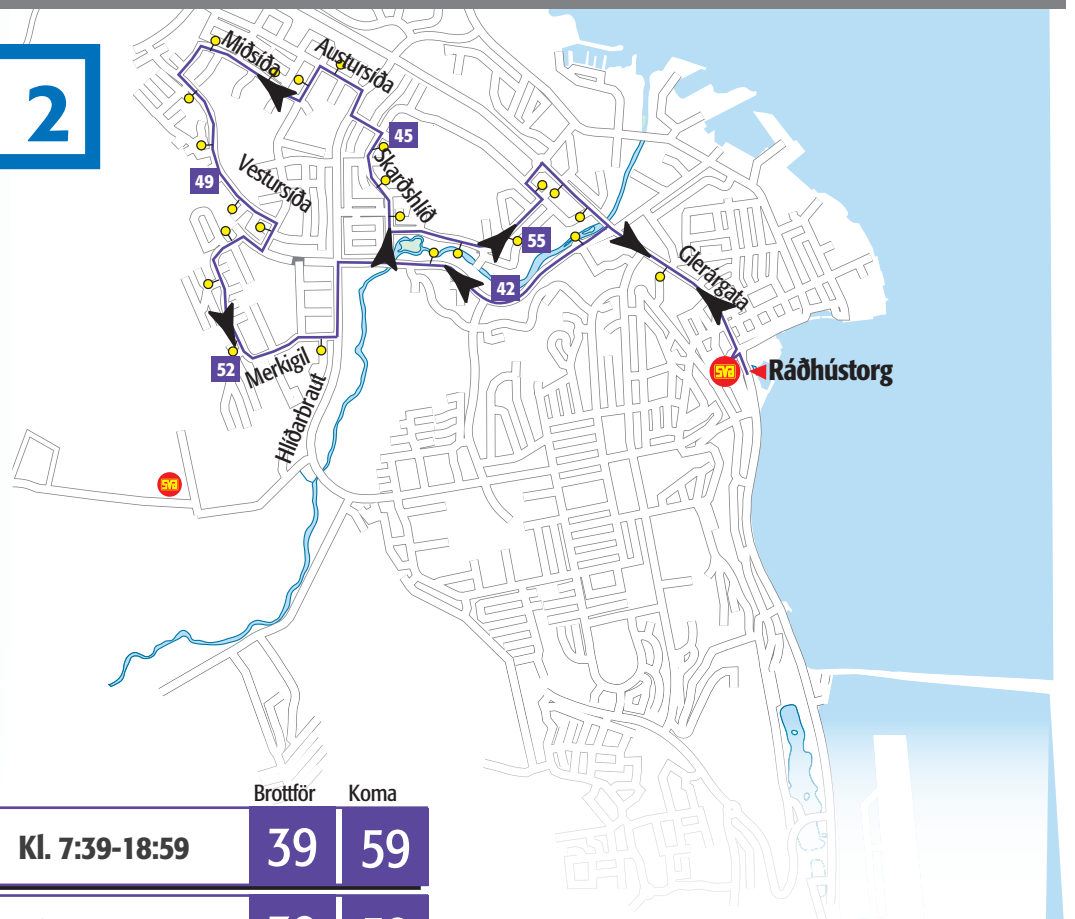

Leið 1

Virka daga
Ferðir kl. 06:28 og 07:28
 fara um Oddeyri - - -

Brottför frá Ráðhústorgi		Brottför	Koma	Brottför		Koma
Kl. 6:28-18:53	Glerárhverfi, Brekka	28	53	Kl. 7:05-18:27	05	27

Leið 2

Virka daga
Ferð kl. 07:00
 fer um Oddeyri - - -

Brottför frá Ráðhústorgi		Brottför	Koma	Brottför		Koma
Kl. 7:00-9:26	Brekka, Glerárhverfi	00	26	Kl. 7:39-18:59	39	59
Kl. 10:10-18:36	Brekka, Glerárhverfi	10	36	Kl. 7:39-18:59	39	59

Leið 3

Virka daga
Brottför frá Ráðhústorgi

Kl.	Brottför	Koma
7:49-22:08	Glerárhverfi	49 08
7:13-22:36	Brekka	13 36

Helgar akstur frá 12:49-18:36

Leið 4

Virka daga
Brottför frá Ráðhústorgi

Kl.	Brottför	Koma
7:37-19:00	Brekka	37 00
7:02-19:26	Glerárhverfi	02 26