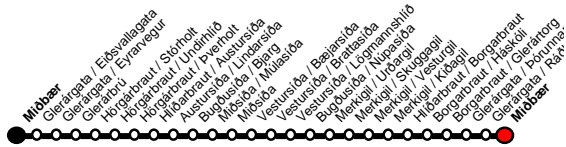

4

Mánudaga - föstudaga Síðuhverfi - Giljahverfi

8:35-17:35
Mín. yfir klst.

Miðbær	6:28	7:28	35	18:35
Glerárbrú	6:30	7:30	37	18:37
Hörgárbraut / Undirhlíð	6:31	7:31	38	18:38
Austursíða / Lindarsíða	6:34	7:34	41	18:41
Vestursíða / Brattasíða	6:38	7:38	45	18:45
Merkigil / Vesturgil	6:41	7:41	48	18:48
Borgarbraut / Háskóli	6:44	7:44	51	18:51
Borgarbraut / Glerártorg	6:45	7:45	52	18:52
Glerárgata / Ráðhús	6:47	7:47	54	18:54
Miðbær	6:48	7:48	55	18:55