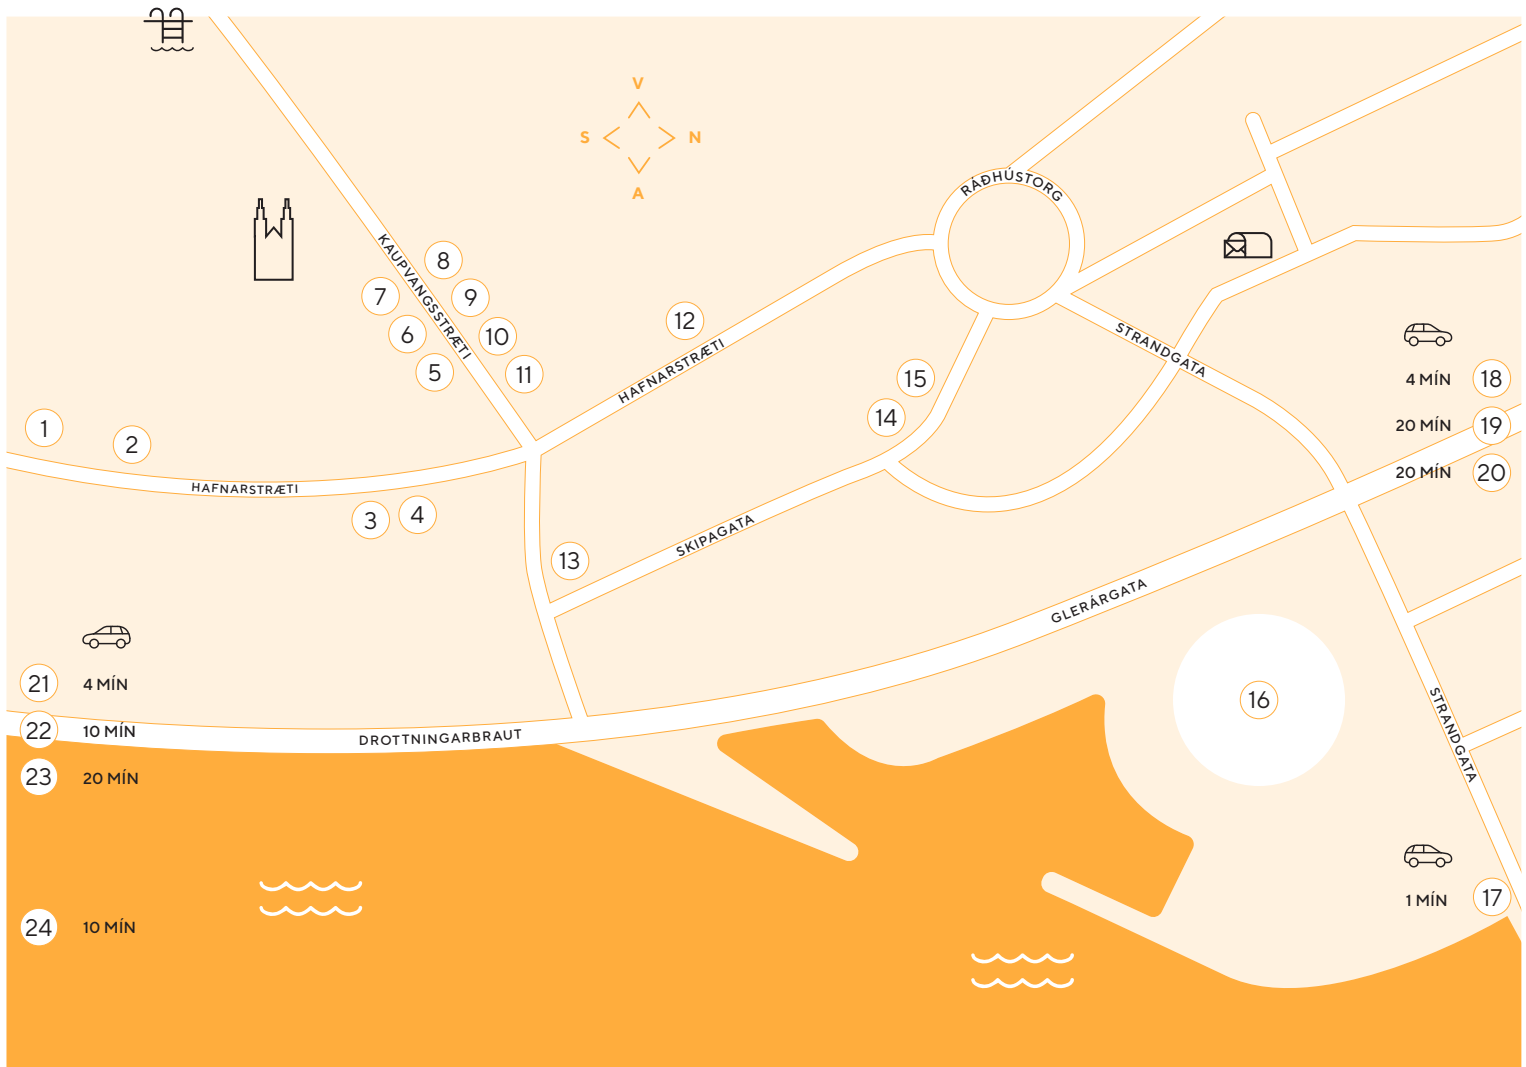

1 **Leikfélag Akureyrar**
Akureyri Theatre Company
Hafnarstræti 57

2 **Vorhús**
Textile design
Hafnarstræti 71

3 **Jónína Björg vinnustofa**
Art gallery and studio
Hafnarstræti 90

4 **Flóra menningarhús**
Culture house, studios, shop, events
Hafnarstræti 90

5 **Studio Stóllinn**
Textile studio
Kaupvangsstræti 21

6 **Sjoppa vöruhús**
Design shop and studio
Kaupvangsstræti 21

7 **Gilfélagið Deiglan**
Art space and residency
Kaupvangsstræti 23

8 **Rösk rými**
Art studios
Kaupvangsstræti 12

9 **Mjólkurbúðin**, salur Mynd-
listarfélagins, exhibitions
Kaupvangsstræti 12

10 **Listasafnið á Akureyri**
Akureyri Art Museum
Kaupvangsstræti 8-12

11 **Kaktus**
Art space
Kaupvangsstræti 8

12 **Linda Óla art**
Artist studio
Hafnarstræti 97

13 **Ólafur Sveinsson vinnustofa**
Studio and art gallery
Kaupvangsstræti 4

14 **Fjord**
Natural home decór & workshop
Skipagata 6

15 **Cave Canem hönnunarstofa**
Art and design studio / store
Skipagata 6

16 **Menningarhúsið Hof**
Hof Cultural House and SinfoNord
Strandgata 12

17 **Margrét Jónsdóttir leirlist**
Ceramic art gallery
Gránufélagsgata 48

18 **Hvítpói**
Art studio and gallery
Óseyri 2

19 **Verksmiðjan á Hjalteyri**
Exhibitions and art events
Hjalteyri

20 **Leney húð og hár**
hair and skin art studio
Hjalteyri

21 **Hlaðan Litla-Garði**
Live music venue
Litli Garður

22 **Einkasafnið**
Art and environment
við Kristnes

23 **Dyngjan-listhús**
Art gallery
Fifilbrekka, Eyjafjarðarsveit

24 **Safnasafnið**
The Icelandic Folk and
Outsider Art Museum
Svalbarðsströnd

AKUREYRI CREATIVE