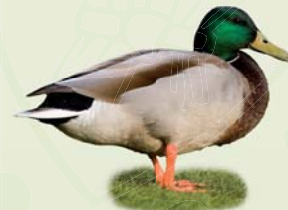

VARPFUGLAR Í KROSSANESBORGUM

Grágæs
(*Anser anser*)
Lengd: 75-90 cm

Rauðhöfðaönd (kvk)
(*Anas penelope*)
Lengd: 45-51 cm

Rauðhöfðaönd (kk)
(*Anas penelope*)
Lengd: 45-51 cm

Urtönd (kk)
(*Anas crecca*)
Lengd: 34-38 cm

Urtönd (kvk)
(*Anas crecca*)
Lengd: 34-38 cm

Stökkönd (kvk)
(*Anas platyrhynchos*)
Lengd: 50-65 cm

Grafönd (kvk)
(*Anas acuta*)
Lengd: 51-66 cm

Grafönd (kk)
(*Anas acuta*)
Lengd: 51-66 cm

Skúfönd (kvk)
(*Aythya fuligula*)
Lengd: 40-47 cm

Skúfönd (kk)
(*Aythya fuligula*)
Lengd: 40-47 cm

Stökkönd (kk)
(*Anas platyrhynchos*)
Lengd: 50-65 cm

Sandlóa
(*Charadrius hiaticula*)
Lengd: 18-20 cm

Heiðlóa
(*Pluvialis apricaria*)
Lengd: 26-29 cm

Lóupræll
(*Calidris alpina*)
Lengd: 16-20 cm

Hrossagaukur
(*Gallinago gallinago*)
Lengd: 25-27 cm

Jaðrakan
(*Limosa limosa*)
Lengd: 40-44 cm

Rjúpa
(*Lagopus mutus*)
Lengd: 34-36 cm

Tjaldur
(*Haematopus ostralegus*)
Lengd: 40-45 cm

Spói
(*Numenius phaeopus*)
Lengd: 40-42 cm