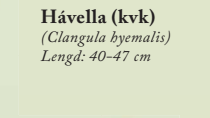

Stökkönd (kk)
(*Anas platyrhynchos*)
Lengd: 52-56 cm

Stökkönd (kvk)
(*Anas platyrhynchos*)
Lengd: 52-56 cm

Duggönd (kvk)
(*Aythya marila*)
Lengd: 42-51 cm

Duggönd (kk)
(*Aythya marila*)
Lengd: 42-51 cm

Hávella (kk)
(*Clangula hyemalis*)
Lengd: 40-47 cm

Æðarfugl (kvk)
(*Somateria mollissima*)
Lengd: 54-62 cm

Æðarfugl (kk)
(*Somateria mollissima*)
Lengd: 54-62 cm

Grágæs
(*Anser anser*)
Lengd: 75-90 cm

Hávella (kvk)
(*Clangula hyemalis*)
Lengd: 40-47 cm

Gulönd (kk)
(*Mergus merganser*)
Lengd: 58-66 cm