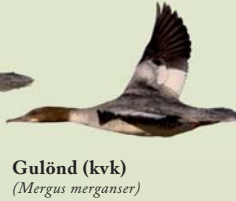

Stökkönd (kk)
(*Anas platyrhynchos*)
Lengd: 52-56 cm

Stökkönd (kvk)
(*Anas platyrhynchos*)
Lengd: 52-56 cm

Duggönd (kvk)
(*Aythya marila*)
Lengd: 42-51 cm

Duggönd (kk)
(*Aythya marila*)
Lengd: 42-51 cm

Hávella (kk)
(*Clangula hyemalis*)
Lengd: 40-47 cm

Æðarfugl (kvk)
(*Somateria mollissima*)
Lengd: 54-62 cm

Æðarfugl (kk)
(*Somateria mollissima*)
Lengd: 54-62 cm

Grágæs
(*Anser anser*)
Lengd: 75-90 cm

Hávella (kvk)
(*Clangula hyemalis*)
Lengd: 40-47 cm

Gulönd (kk)
(*Mergus merganser*)
Lengd: 58-66 cm

Gulönd (kvk)
(*Mergus merganser*)
Lengd: 58-66 cm

Tjaldur
(*Haematopus ostralegus*)
Lengd: 40-45 cm

Heiðlóa
(*Pluvialis apricaria*)
Lengd: 26-29 cm

Sandlóa
(*Charadrius hiaticula*)
Lengd: 18-20 cm

Spói
(*Numenius phaeopus*)
Lengd: 40-42 cm